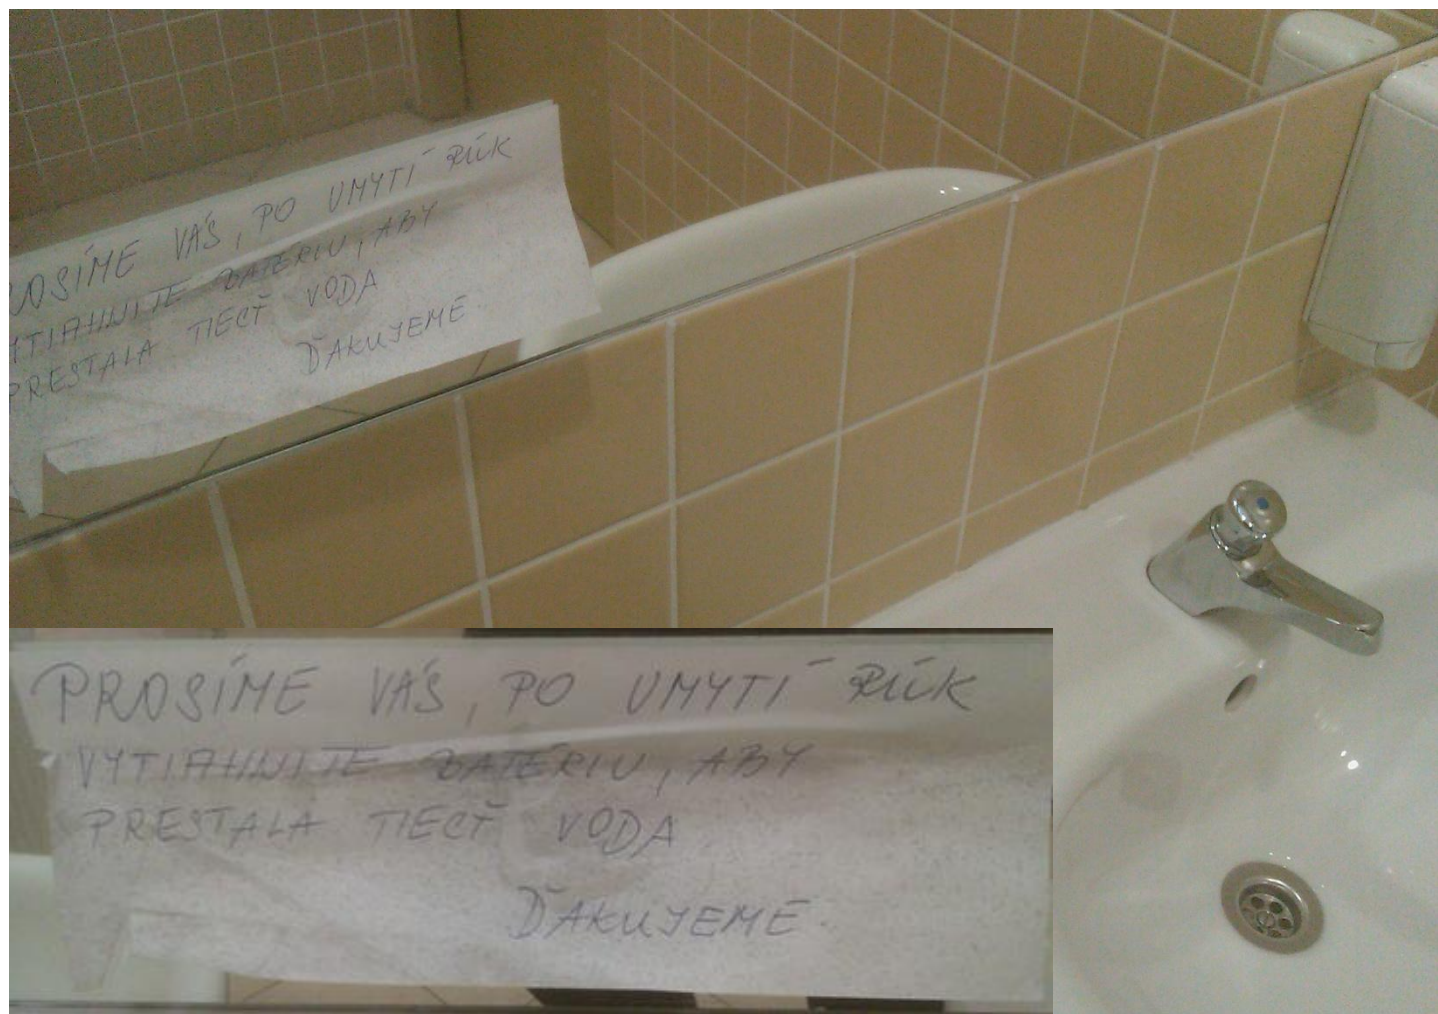

Pozor na
cenu !!!
Platí –
nie
všetko
lacné je
aj
dobré...