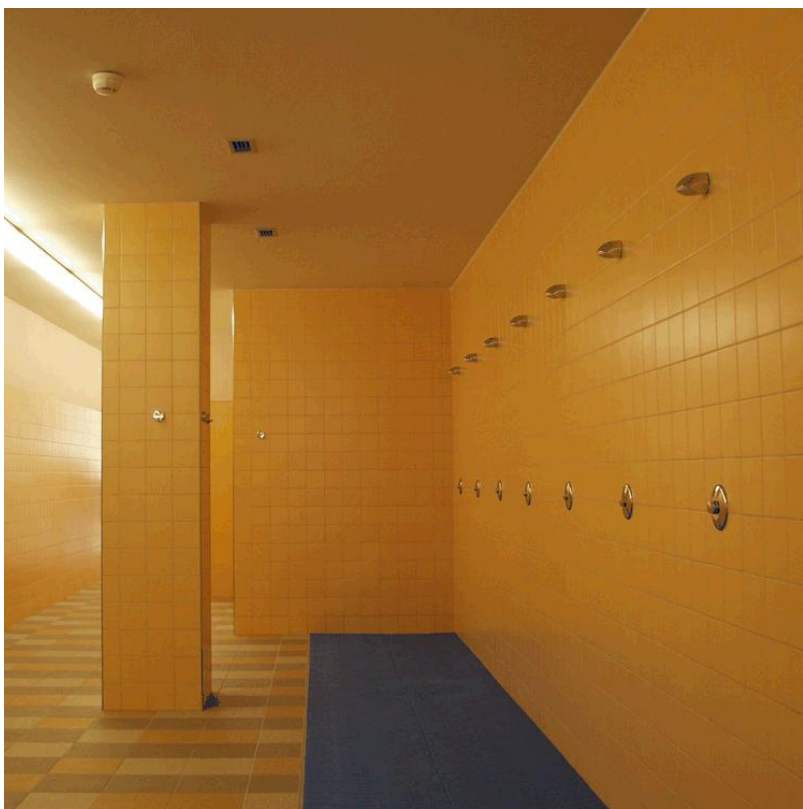

Úspora vody

□ Riešenie pre sprchy