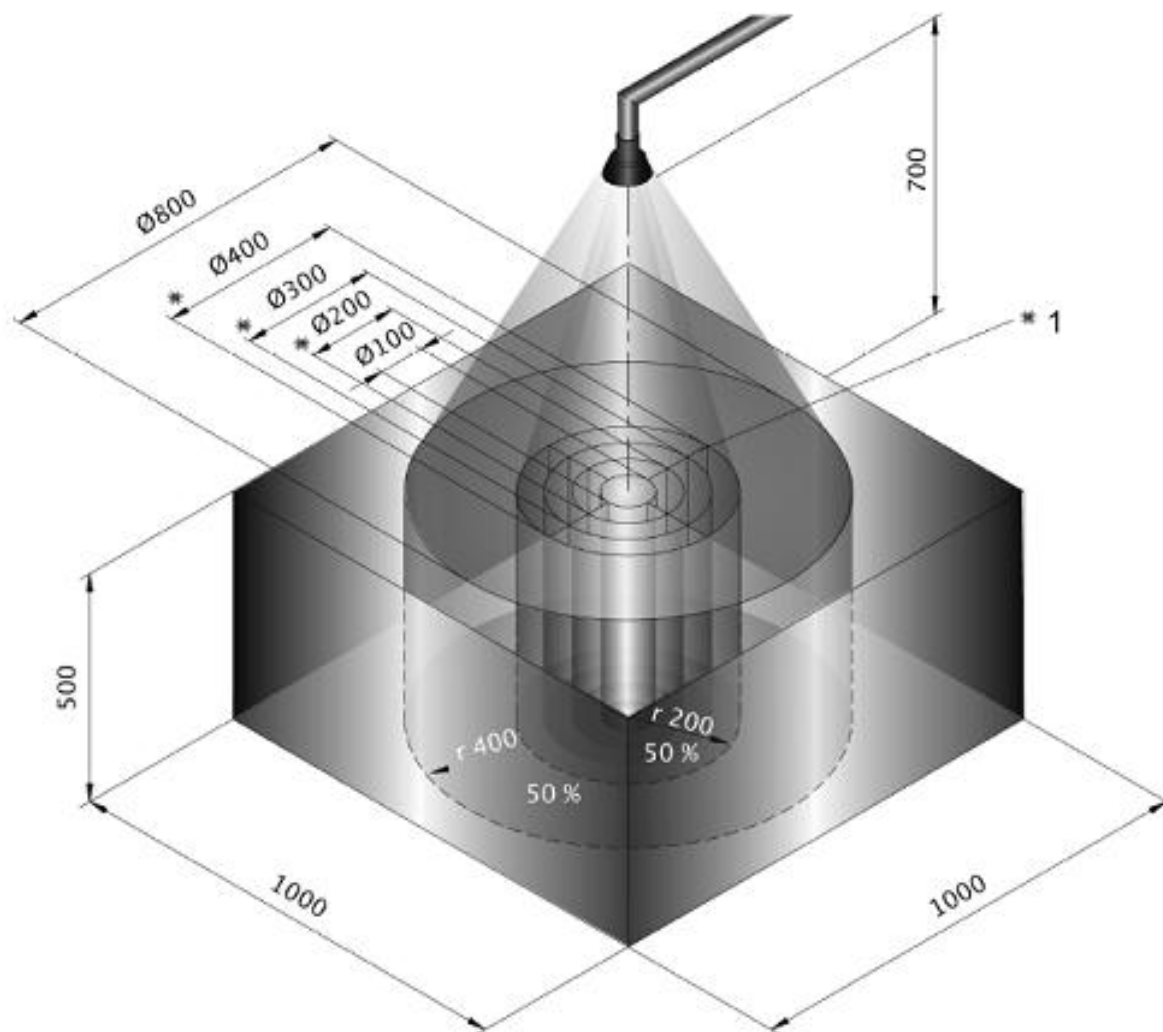

Úprava vody – chemická úprava

Zariadenia
odstraňujúce
nežiadúce
látky z vody

Železo

Mangán

Tvrdosť

- Keďže sme na seminári pre údržbu a nie BOZP ...
....zjednodušené Vám vysvetlím problematiku

Bezpečnostná sprcha nie je obyčajná sprcha

Návrh sprchy ako aj samotná sprcha sa podriadiuje
norme EN 15154 1-4

BOZP – norma EN 15154

EN 15154:2010

Podmienka
rozmerový
náčrtok
výber z
normy
EN15154

TESTOVACIE
ZARIADENIE
PODĽA
NORMY
ISO15154

 **Saprem**