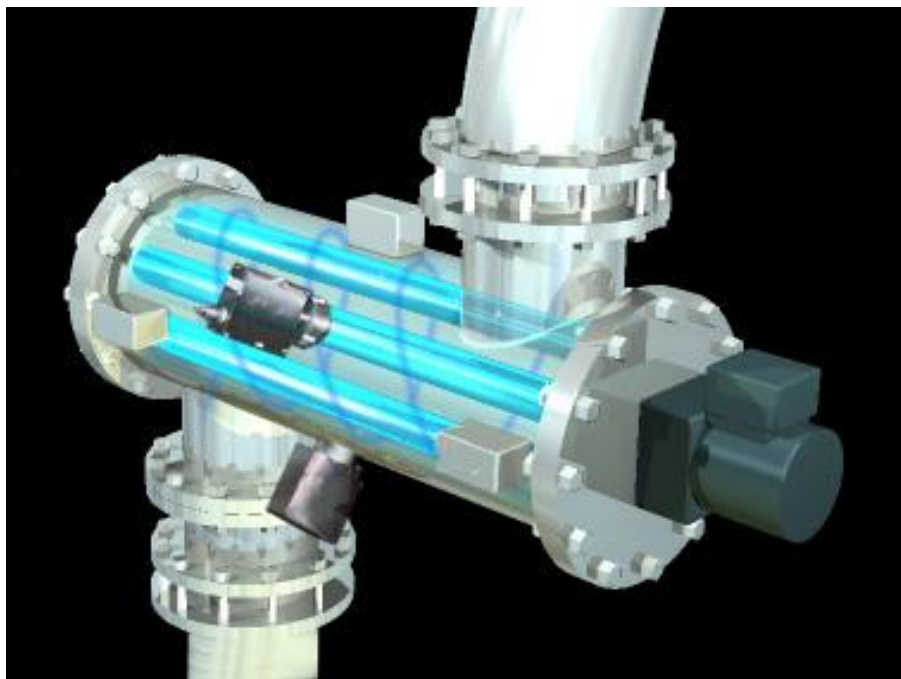

Pozor na
cenu !!!
Platí –
nie
všetko
lacné je
aj
dobré...

Úprava vody - filtrácia

- Filtrácia vody 3/4" – DN 400

Úprava vody – fyzikálna úprava

- Zariadenia, ktoré chránia rozvody pred usádzaním vodného kameňa
- Dezinfekcia UV žiadením